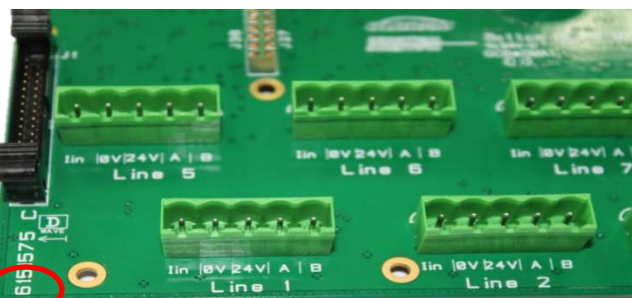

PROIZVODNI BILTEN

16-09-2013

PB13-07.1-0

Oldham poboljšava performanse njegovog MX 43 kontrolera

Oldham najavljuje veliki napredak u performansama modula napajanja MX 43 kontrolera. Ova izmena, se odnosi na 4 ro i 8 kanalne verzije za montažu na zid i rek verzije, kod kojih je osnovna ploča označena indeksom C, i stupa na snagu od 1. avgusta 2013. godine.

Maksimalna izlazna struja napajanja MX43 ostaje nepromenjena i iznosi 2.4A . Izmjenjena je raspodela struje mernim linijama. Sada, merne linije mogu da obezbede maksimalno kontinualno 1.2A (1.5A privremeno) u poređenju sa predhodnim makismalnih 0.5A.

Indeks
osnovne ploče

Ovaj značajan napredak će omogućiti korisnicima opcije za povezivanje, na primer, detektora iTrans 2 sa dve merne glave, ili do 13 OLCT 10N detektora zapaljivih gasova na jednoj digitalnoj liniji na rastojanju veem od 100 metara.