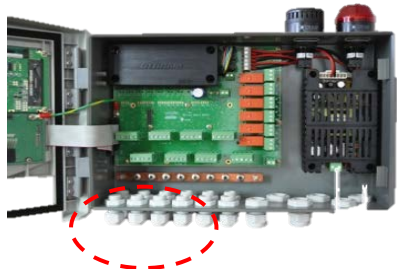

PROIZVODNI BILTEN

16-09-2013

PB13-07.1-0

Oldham poboljšava performanse njegovog MX 43 kontrolera

Oldham najavljuje veliki napredak u performansama modula napajanja MX 43 kontrolera. Ova izmena, se odnosi na 4 ro i 8 kanalne verzije za montažu na zid i rek verzije, kod kojih je osnovna ploča označena indeksom C, i stupa na snagu od 1. avgusta 2013. godine.

Maksimalna izlazna struja napajanja MX43 ostaje nepromenjena i iznosi 2.4A . Izmjenjena je raspodela struje mernim linijama. Sada, merne linije mogu da obezbede maksimalno kontinualno 1.2A (1.5A privremeno) u poređenju sa predhodnim makismalnih 0.5A.

Indeks
osnovne ploče

Ovaj značajan napredak će omogućiti korisnicima opcije za povezivanje, na primer, detektora iTrans 2 sa dve merne glave, ili do 13 OLCT 10N detektora zapaljivih gasova na jednoj digitalnoj liniji na rastojanju veem od 100 metara.

Za više informacija u vezi kontrolera MX 43 i naše ponude stacionarnih detektora gasa posetite websajt: www.oldhamgas.com.

Michel Spellemaeker
Global Director of Product Management

NAŠA MISIJA
Zaštiti ljudski život, na, ispod i iznad zemlje.
Isoporuka najboljeg kvaliteta i najbolji korisnički servis kupcu.
U svakoj transakciji, svaki put.