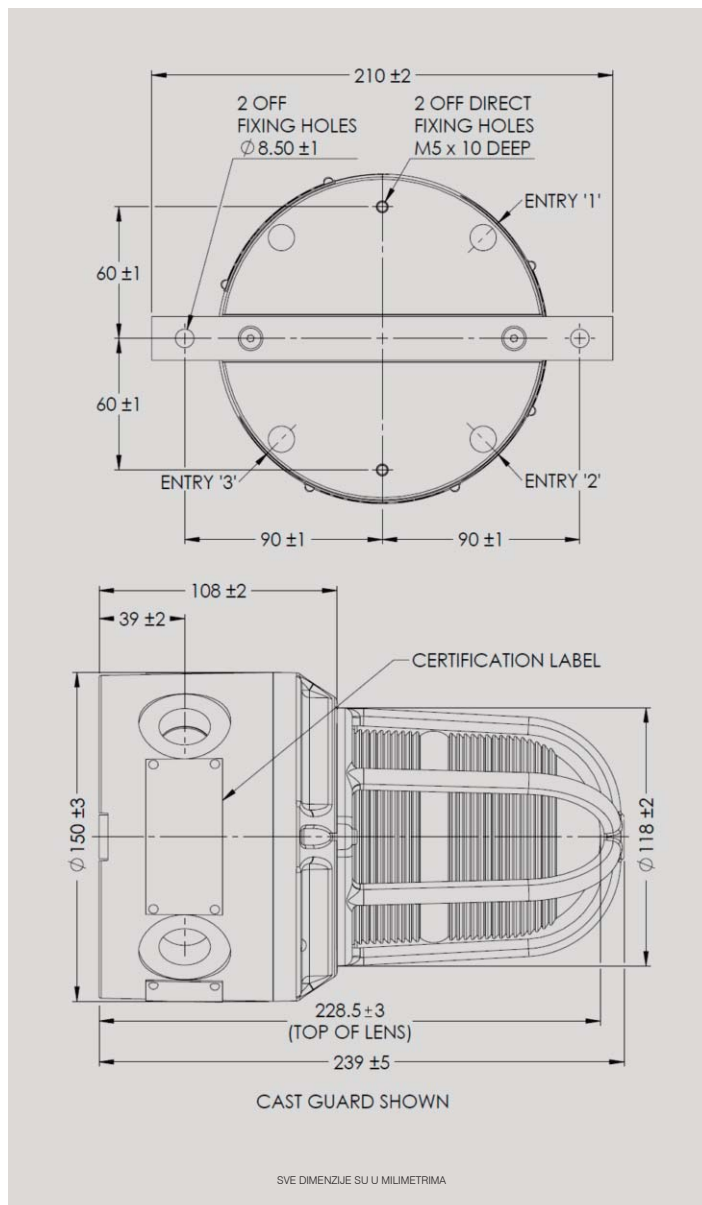

Specifikacija

Sertifikati: Sertifikovano po EN60079-0, EN60079-1, EN60079-31. ATEX Cert No. Baseefa 04ATEX0009X. Ex II 2 GD Ex d IIC T6/T5 Gb.Ex tb IIIC T85°C/ T100°C Db. Sertifikovano po IEC60079-0, IEC60079-1, IEC60079-31. IECEx Cert No. IECEx BAS 05.0048X. Ex d IIC T6/T5 Gb.Ex tb IIIC T85°C/ T100°C Db.

Materijal:	Telo: Poliester ojačan staklom (GRP). Sočivo: staklo. Držač na poledini: nerđajući čelik 316. Žišana zaštita (opciono): nerđajući čelik. Livena zaštita (opciono): aluminijum LM25M.
Završno:	Obično crno ili obojena po zahtevu kupca.
Napon:	12V d.c. do 48V d.c.
LED životni vek:	Do 54,000 sati.
Funkcija:	Stalno, 60, 80 ili 120 fleša/minutu, dvostruki fleš.
Sertifikovana Temp:	-55°C do +70°C (T5). -55°C do +55°C (T6).
Težina:	3.0 kg.
Stepen zaptivenosti:	IP66 & IP67.
Kablovski uvodnici:	Standardno 2 x M20 Do 3 x M20 ili 3 x M25 kablovskih uvodnika. Kontaktirajte prodaju prilikom poručivanja.
Terminali:	12 x 2.5mm².
Oznake:	Tag/zvanično opciono.

Električne karakteristike:

	d.c.		
Napon	12	24	48
Struja (mA) - stalno	423	211	113
Struja (mA) - 60fpm	878	419	214
Struja u piku (mA)	132	286	702
Trajanje pika (ms)	258	114	61

Tipični osvetljaj (efektivno cd):

Boja	Crvena	Plava	Zelena	Čilibar	Prozirna	Žuta
60 fpm	61	24	86	55	128	122
80 fpm	55	22	78	49	117	112
120 fpm	47	19	66	42	100	95
Stalno	41	17	59	39	86	82

Informacije za poručivanje

Sledeći kodovi su dizajnirani kao pomoć pri izboru odgovarajuće jedinice. Kreirajte referentni broj jedinice unošenjem kodova za svaku komponentu u odgovarajuću ćeliju.

Model	Sertifikat	Napon	Boja sočiva	Zaštita sočiva	Fiksiranje	Opcije	Završna obrada
LD15							
	<table border="1"> <thead> <tr> <th>Sertifikat</th> <th>Kod</th> </tr> </thead> <tbody> <tr> <td>ATEX</td> <td>B</td> </tr> <tr> <td>IECEX</td> <td>J</td> </tr> <tr> <td>Vodonepropusna</td> <td>W</td> </tr> </tbody> </table>	<table border="1"> <thead> <tr> <th>Napon</th> <th>Kod</th> </tr> </thead> <tbody> <tr> <td>12-48Vd.c.</td> <td>048</td> </tr> </tbody> </table>	<table border="1"> <thead> <tr> <th>Boja sočiva</th> <th>Kod</th> </tr> </thead> <tbody> <tr> <td>crvena</td> <td>R</td> </tr> <tr> <td>plava</td> <td>B</td> </tr> <tr> <td>zelena</td> <td>G</td> </tr> <tr> <td>čilibar</td> <td>A</td> </tr> <tr> <td>prozirna</td> <td>C</td> </tr> <tr> <td>žuta</td> <td>Y</td> </tr> </tbody> </table>	<table border="1"> <thead> <tr> <th>Zaštita</th> <th>Kod</th> </tr> </thead> <tbody> <tr> <td>ne</td> <td>N</td> </tr> <tr> <td>livena</td> <td>C</td> </tr> <tr> <td>žičana</td> <td>W</td> </tr> </tbody> </table>	<table border="1"> <thead> <tr> <th>Fiksiranje</th> <th>Kod</th> </tr> </thead> <tbody> <tr> <td>direktna montaža</td> <td>D</td> </tr> <tr> <td>direktno</td> <td>B</td> </tr> <tr> <td>w/držač na pozadini</td> <td></td> </tr> </tbody> </table>	<table border="1"> <thead> <tr> <th>Opcije</th> <th>Kod</th> </tr> </thead> <tbody> <tr> <td>Ne</td> <td>N</td> </tr> <tr> <td>tag oznaka</td> <td>T*</td> </tr> <tr> <td>zvanična oznaka</td> <td>D*</td> </tr> <tr> <td>čep</td> <td>P</td> </tr> </tbody> </table> * specificirajte.	<table border="1"> <thead> <tr> <th>Završna obrada</th> <th>Kod</th> </tr> </thead> <tbody> <tr> <td>crna</td> <td>N</td> </tr> <tr> <td>crvena</td> <td>R</td> </tr> <tr> <td>plava</td> <td>B</td> </tr> <tr> <td>žuta</td> <td>Y</td> </tr> <tr> <td>zelena</td> <td>G</td> </tr> <tr> <td>bela</td> <td>W</td> </tr> <tr> <td>posebna</td> <td>S*</td> </tr> </tbody> </table> * specificirajte.